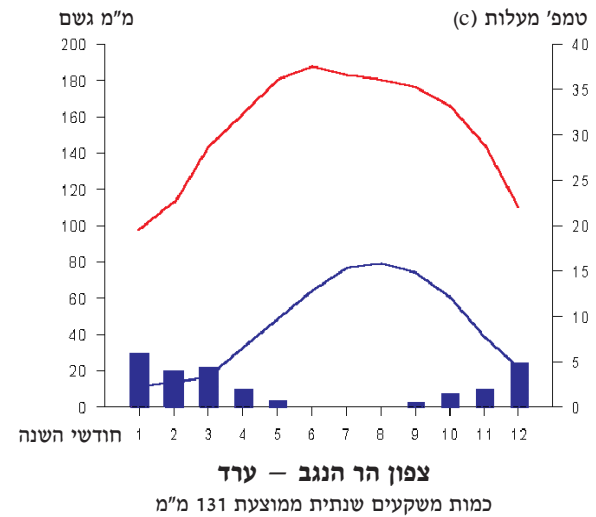

קלימוגרפים מייצגים של חלקי הנגב

— טמפרטורה מקסימלית
 — טמפרטורה מינימלית
 ■ כמות משקעים חודשית

* אין נתונים על התפלגות המשקעים.