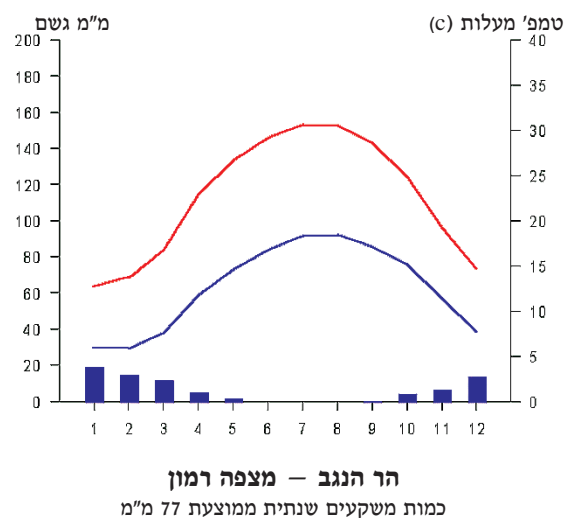

קלימוגרפים מייצגים של חלקי הנגב

— טמפרטורה מקסימלית
 — טמפרטורה מינימלית
 ■ כמות משקעים חודשית

* אין נתונים על התפלגות המשקעים.