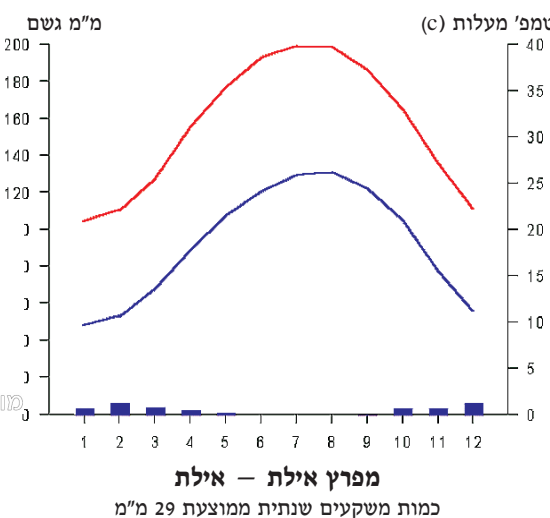

קלימוגרפים מייצגים של חלקי הנגב

— טמפרטורה מקסימלית
 — טמפרטורה מינימלית
 ■ כמות משקעים חודשית

* אין נתונים על התפלגות המשקעים.