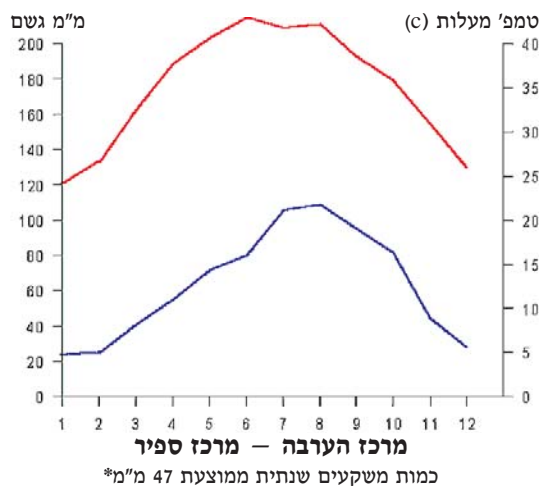

קלימוגרפים מייצגים של חלקי הנגב

— טמפרטורה מקסימלית
 — טמפרטורה מינימלית
 ■ כמות משקעים חודשית

* אין נתונים על התפלגות המשקעים.