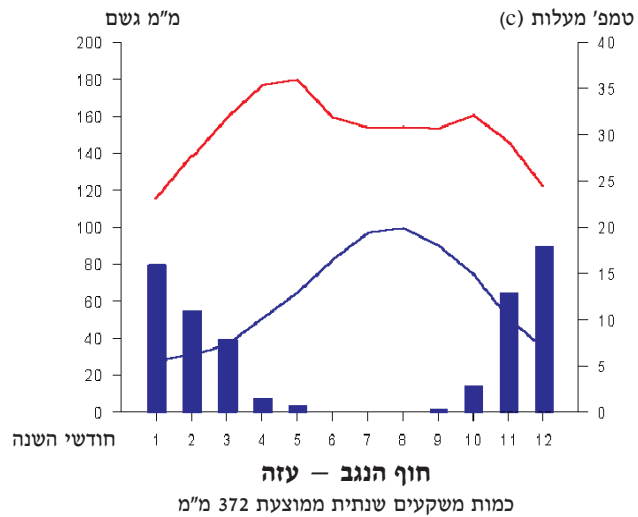

קלימוגרפים מייצגים של חלקי הנגב

— טמפרטורה מקסימלית
 — טמפרטורה מינימלית
 ■ כמות משקעים חודשית

* אין נתונים על התפלגות המשקעים.