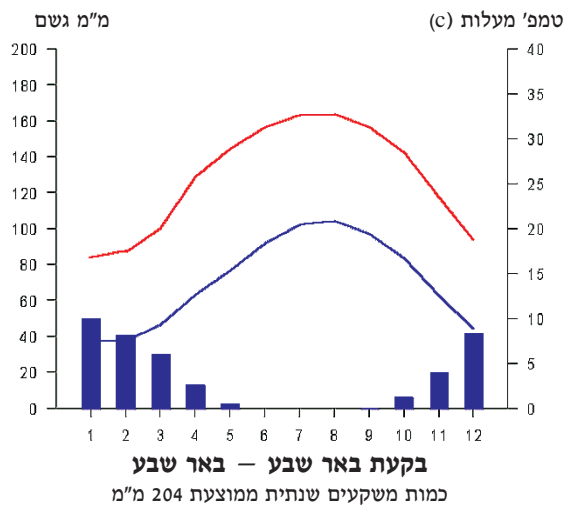

קלימוגרפים מייצגים של חלקי הנגב

— טמפרטורה מקסימלית
 — טמפרטורה מינימלית
 ■ כמות משקעים חודשית

* אין נתונים על התפלגות המשקעים.